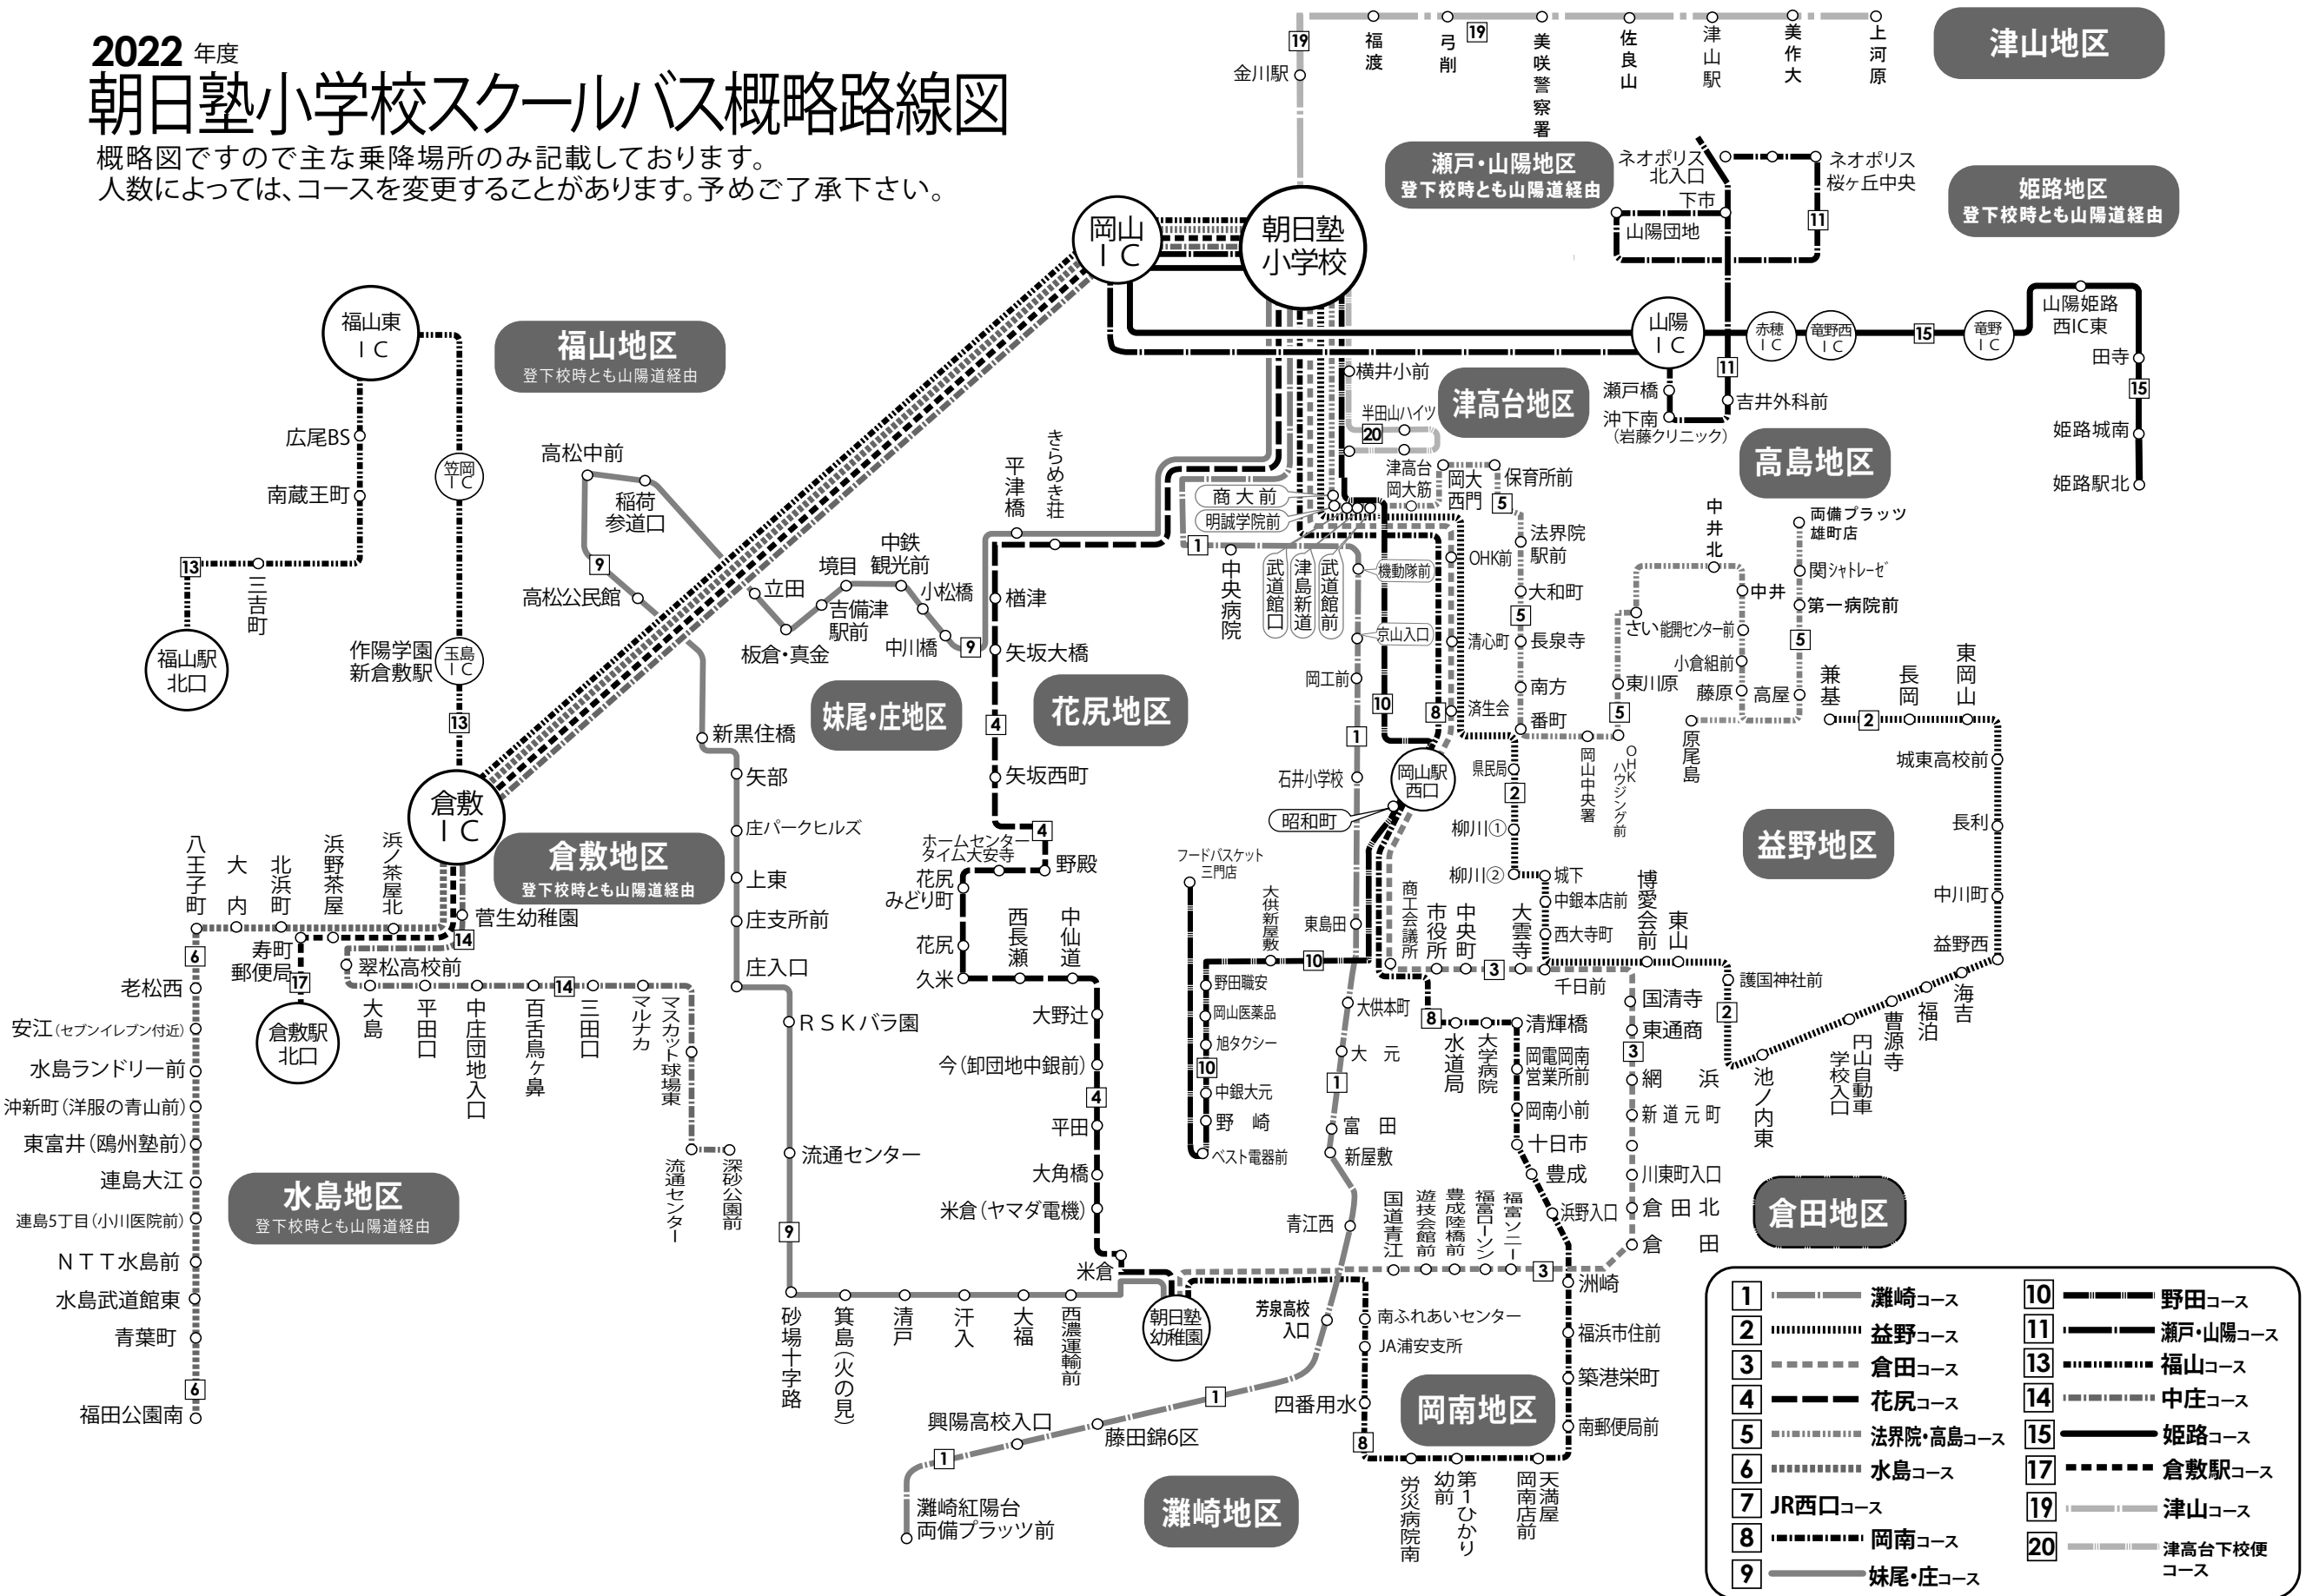

2022年度 朝日塾小学校スクールバス概略路線図

概略図ですので主な乗降場所のみ記載しております。
人数によっては、コースを変更することがあります。予めご了承下さい。

- | | | | |
|---|-----------------|----|-----------------|
| 1 | —— 瀨崎コース | 10 | —— 野田コース |
| 2 | 益野コース | 11 | —— 瀬戸・山陽コース |
| 3 | ----- 倉田コース | 13 | 福山コース |
| 4 | —— 花尻コース | 14 | 中庄コース |
| 5 | 法界院・高島コース | 15 | —— 姫路コース |
| 6 | 水島コース | 17 | ----- 倉敷駅コース |
| 7 | JR西口コース | 19 | —— 津山コース |
| 8 | 岡南コース | 20 | 津高台下校便コース |
| 9 | —— 妹尾・庄コース | | |