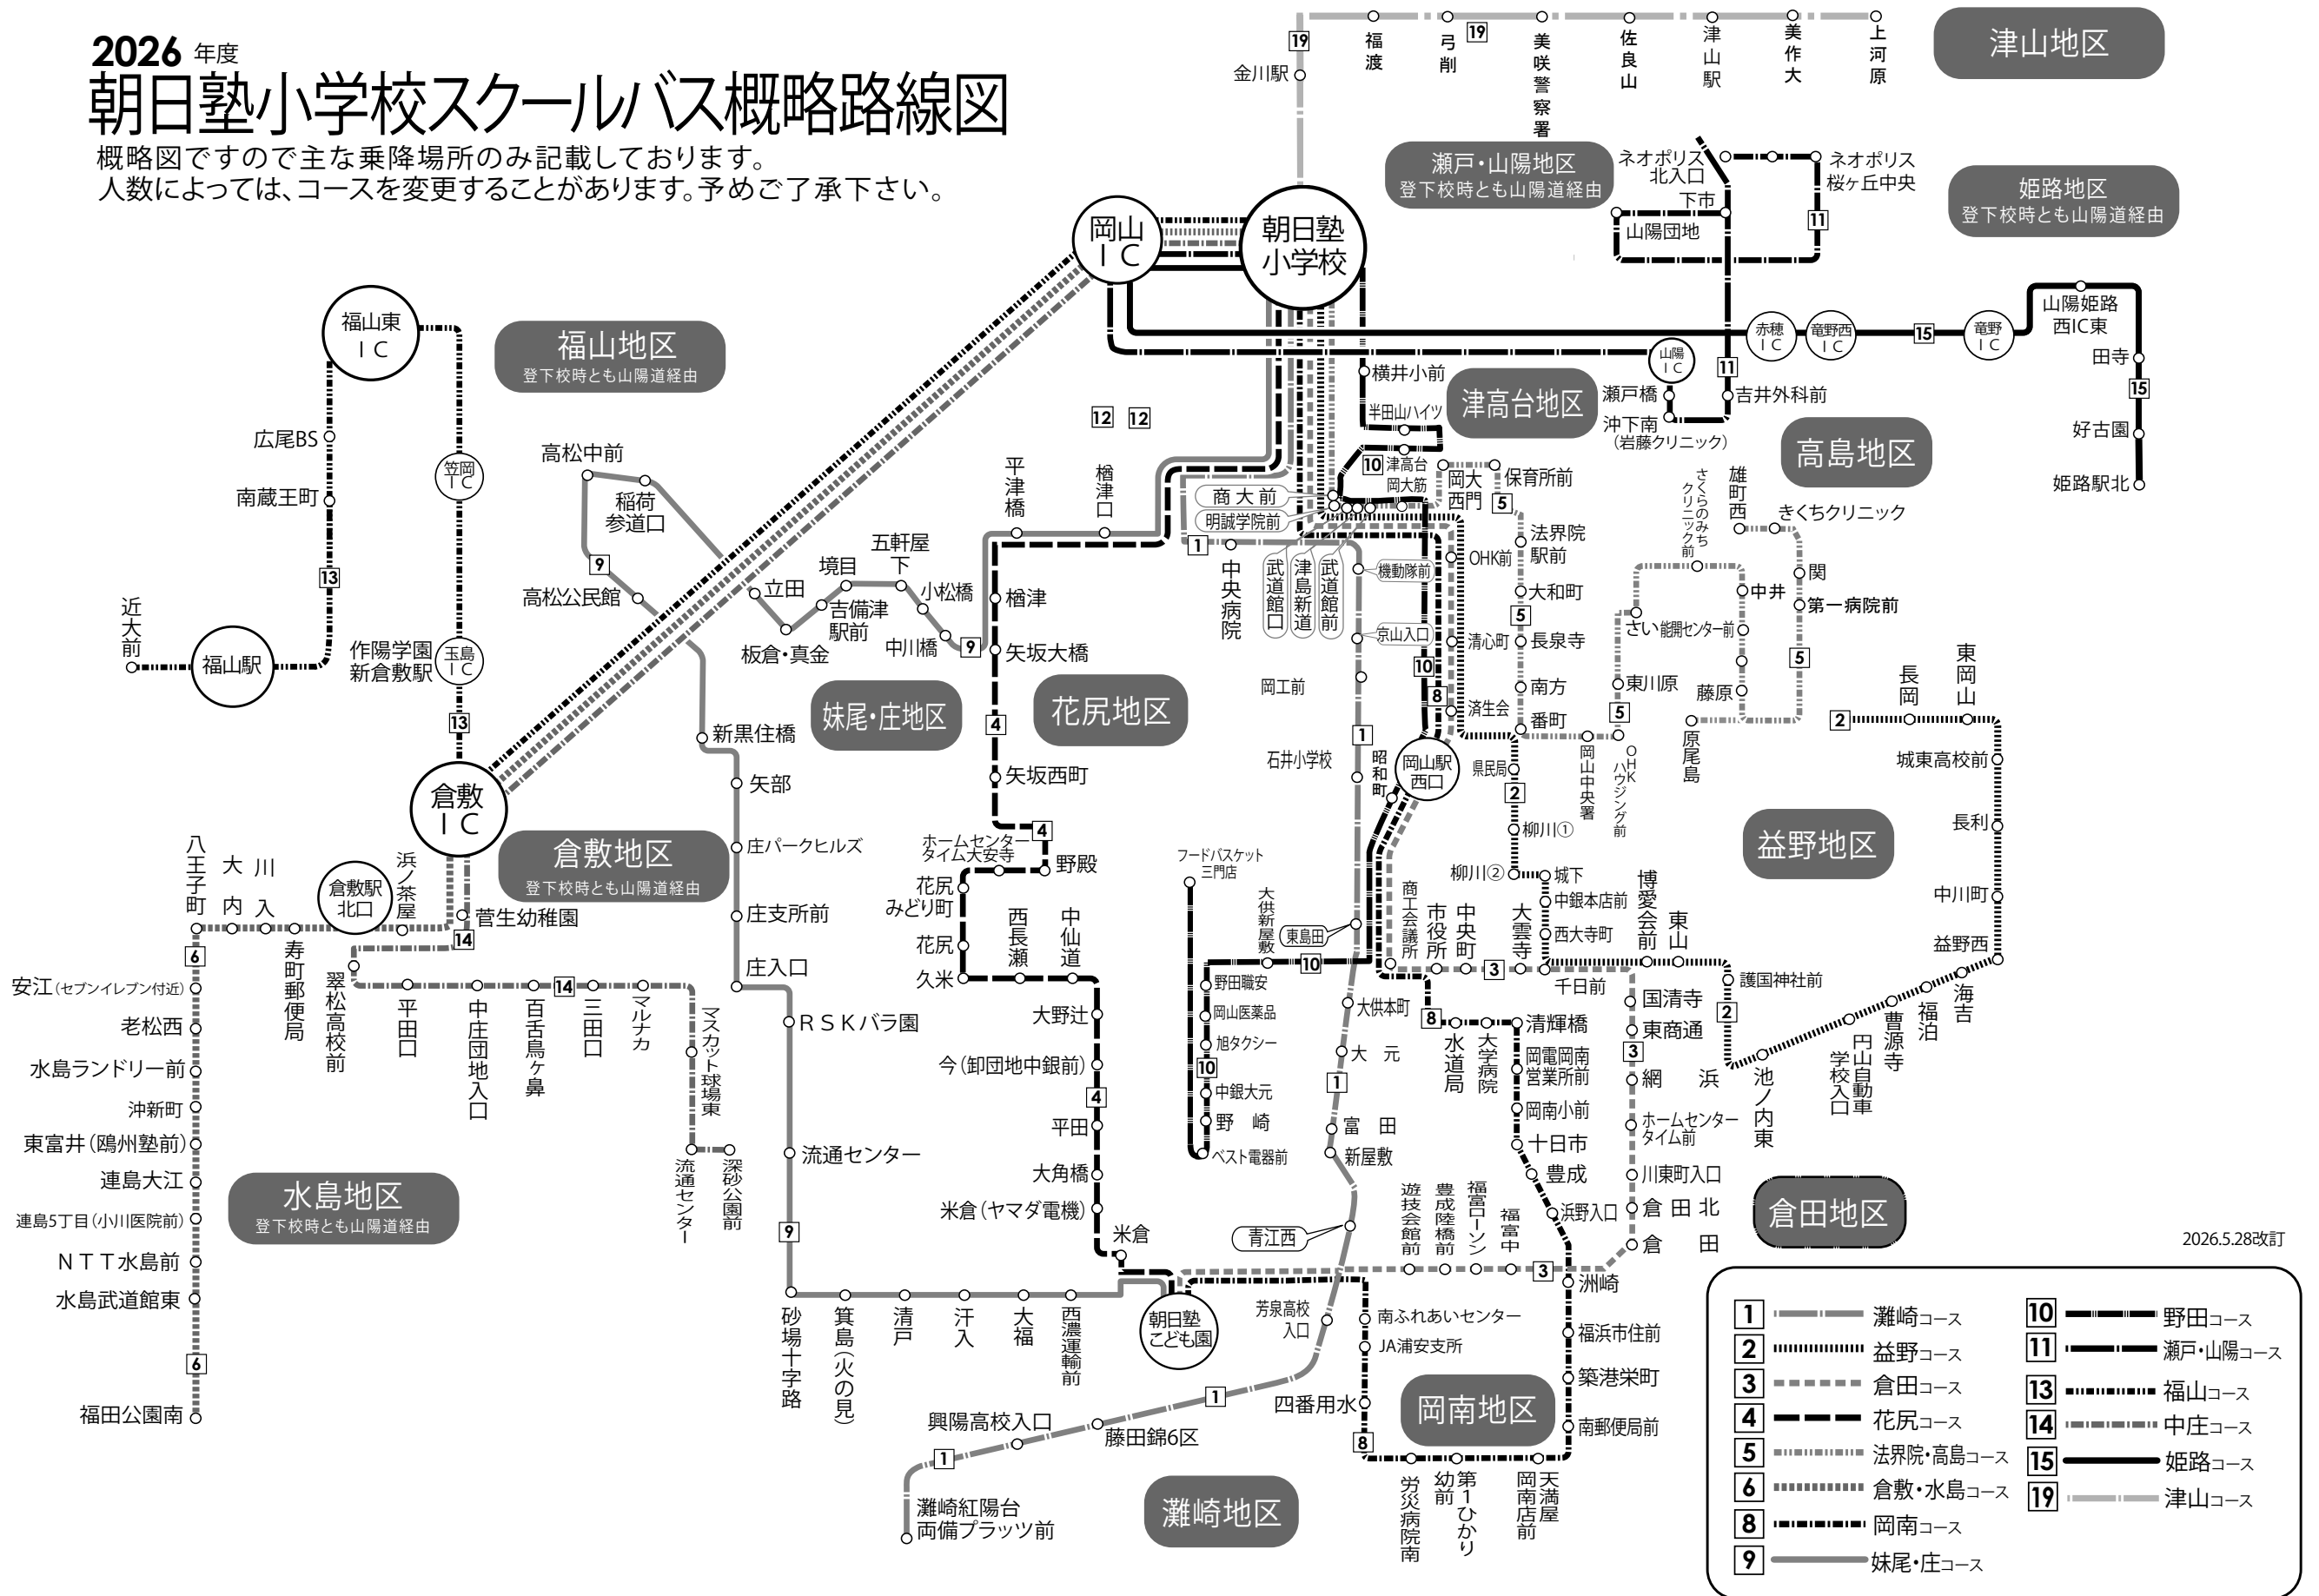

2026年度 朝日塾小学校スクールバス概略路線図

概略図ですので主な乗降場所のみ記載しております。
人数によっては、コースを変更することがあります。予めご了承下さい。

- | | | | |
|---|-----------------|----|-------------|
| 1 | —— 灘崎コース | 10 | —— 野田コース |
| 2 | 益野コース | 11 | —— 瀬戸・山陽コース |
| 3 | - - - 倉田コース | 13 | 福山コース |
| 4 | —— 花尻コース | 14 | 中庄コース |
| 5 | 法界院・高島コース | 15 | —— 姫路コース |
| 6 | 倉敷・水島コース | 19 | 津山コース |
| 8 | 岡南コース | | |
| 9 | —— 妹尾・庄コース | | |