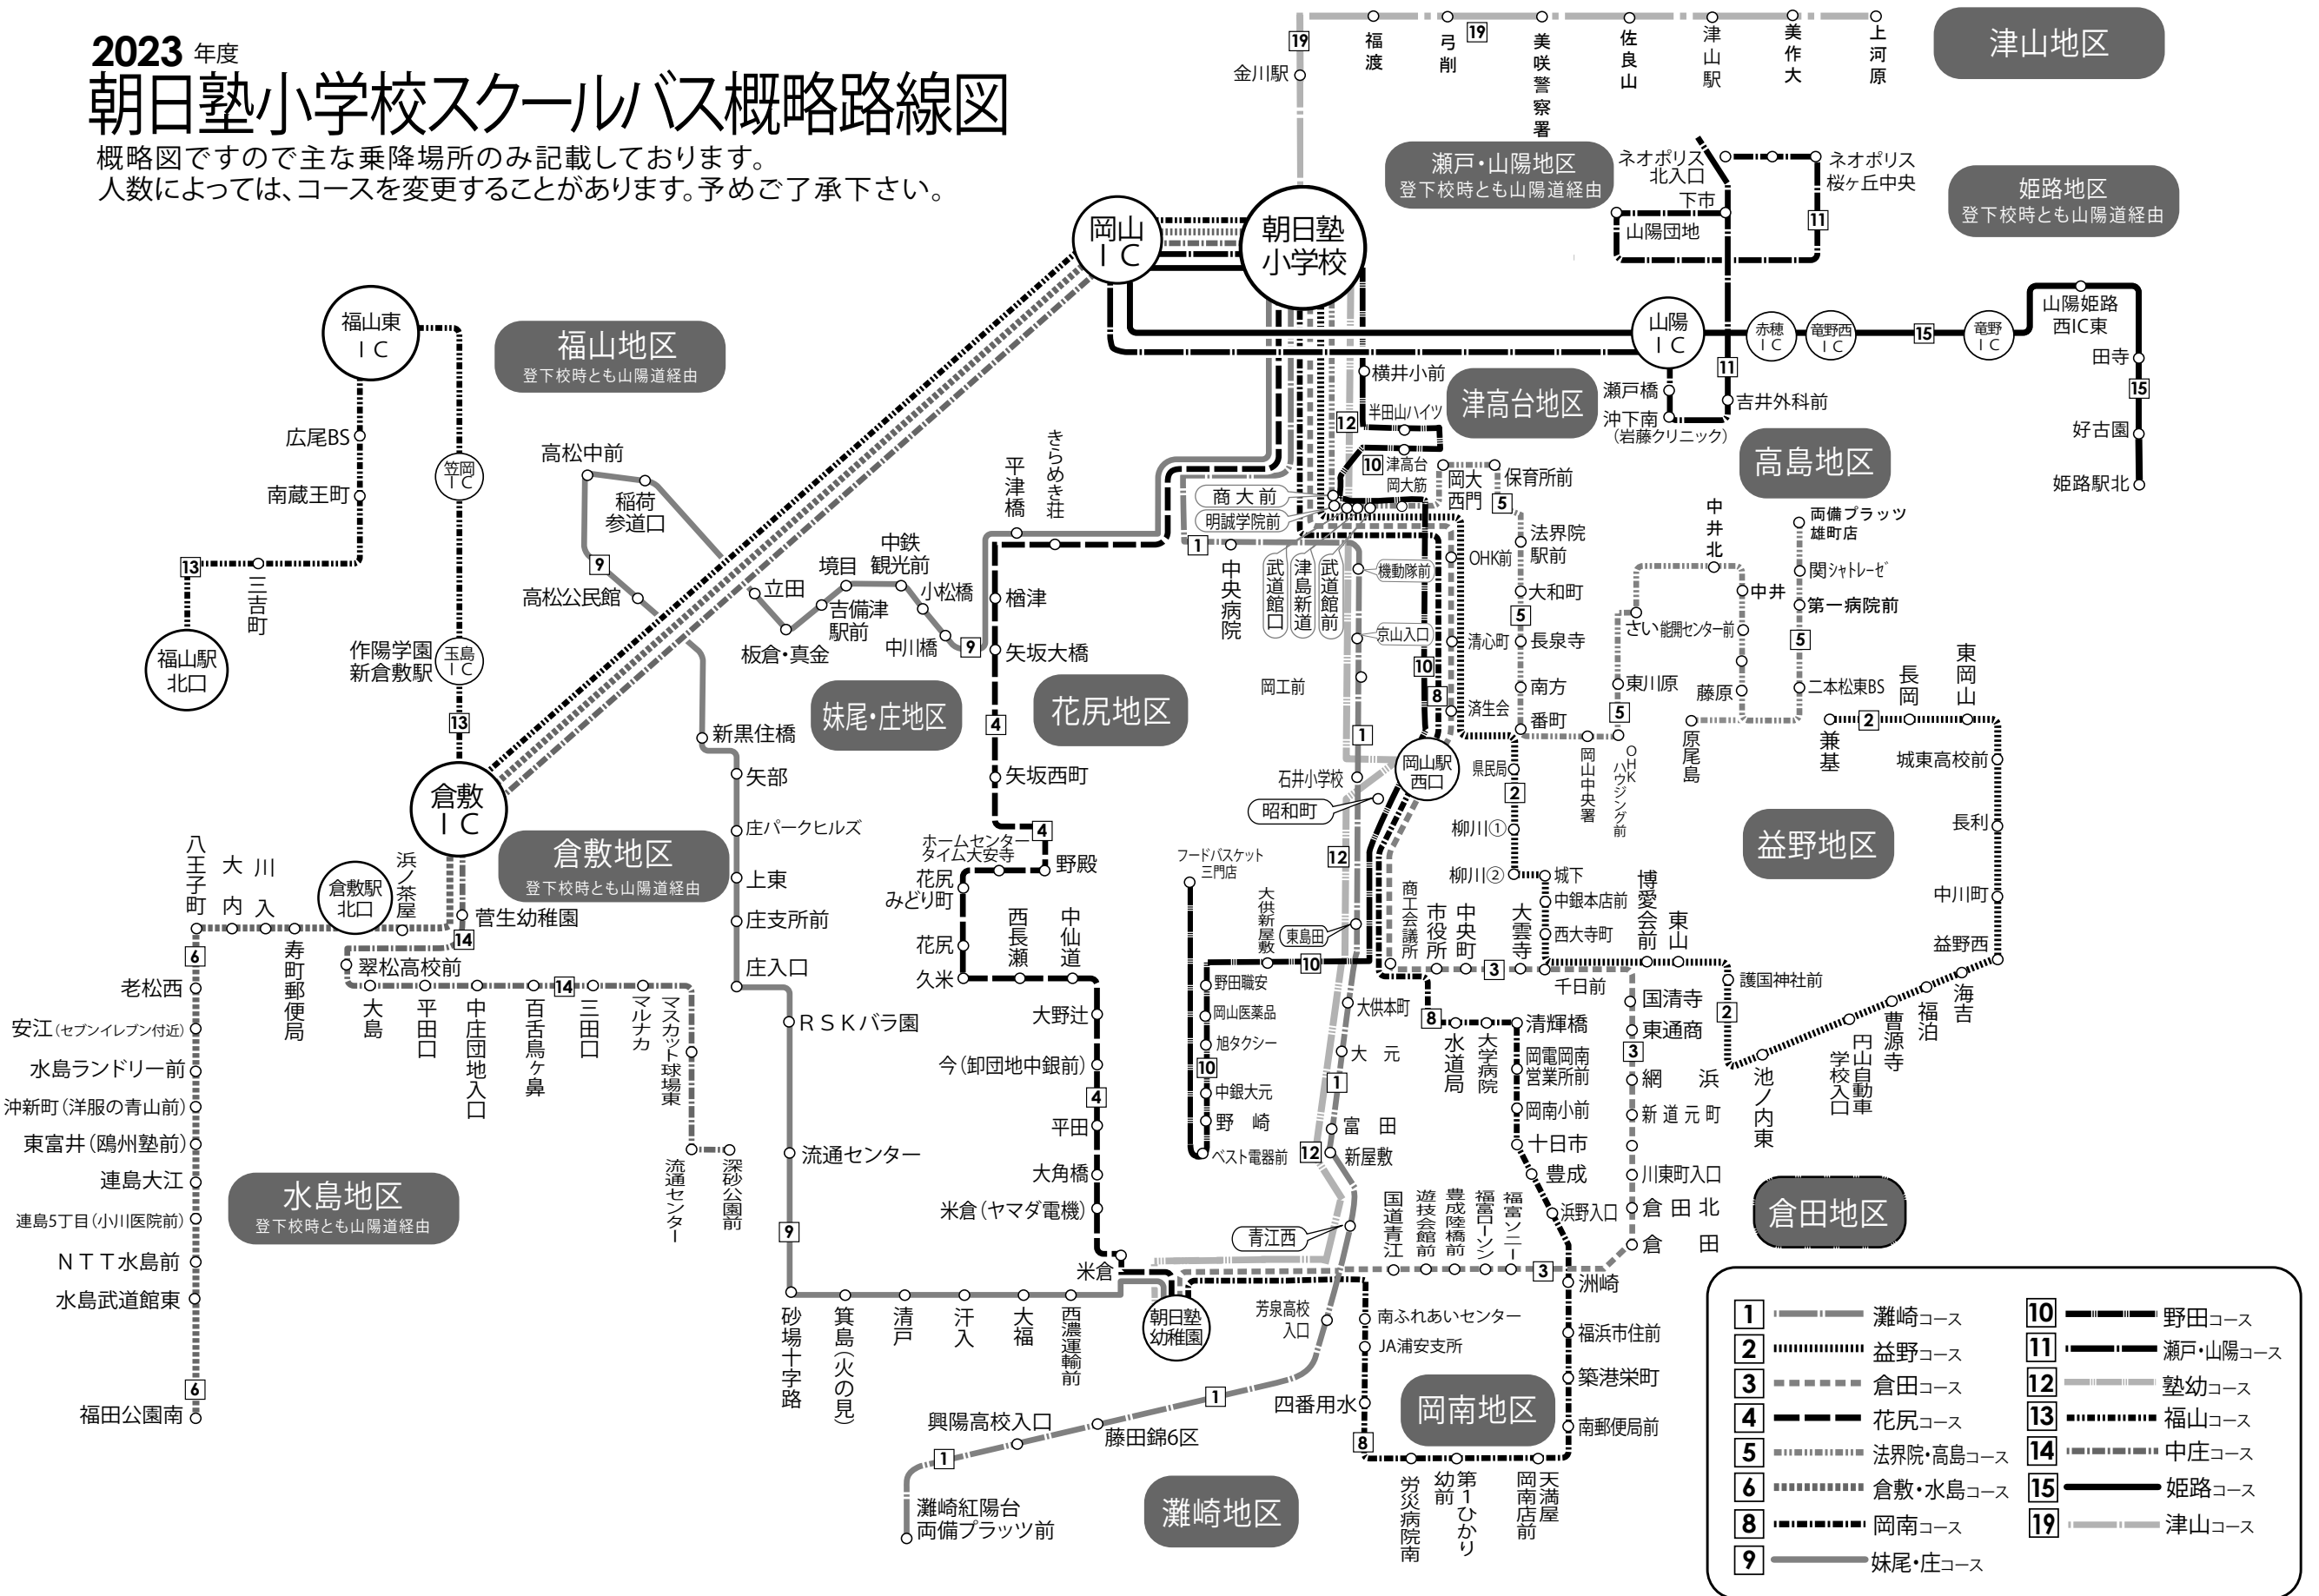

2023年度 朝日塾小学校スクールバス概略路線図

概略図ですので主な乗降場所のみ記載しております。
人数によっては、コースを変更することがあります。予めご了承下さい。

- | | | | |
|---|-----------------|----|-------------|
| 1 | —— 灘崎コース | 10 | —— 野田コース |
| 2 | 益野コース | 11 | —— 瀬戸・山陽コース |
| 3 | 倉田コース | 12 | —— 塾幼コース |
| 4 | —— 花尻コース | 13 | 福山コース |
| 5 | 法界院・高島コース | 14 | 中庄コース |
| 6 | 倉敷・水島コース | 15 | —— 姫路コース |
| 8 | 岡南コース | 19 | 津山コース |
| 9 | —— 妹尾・庄コース | | |