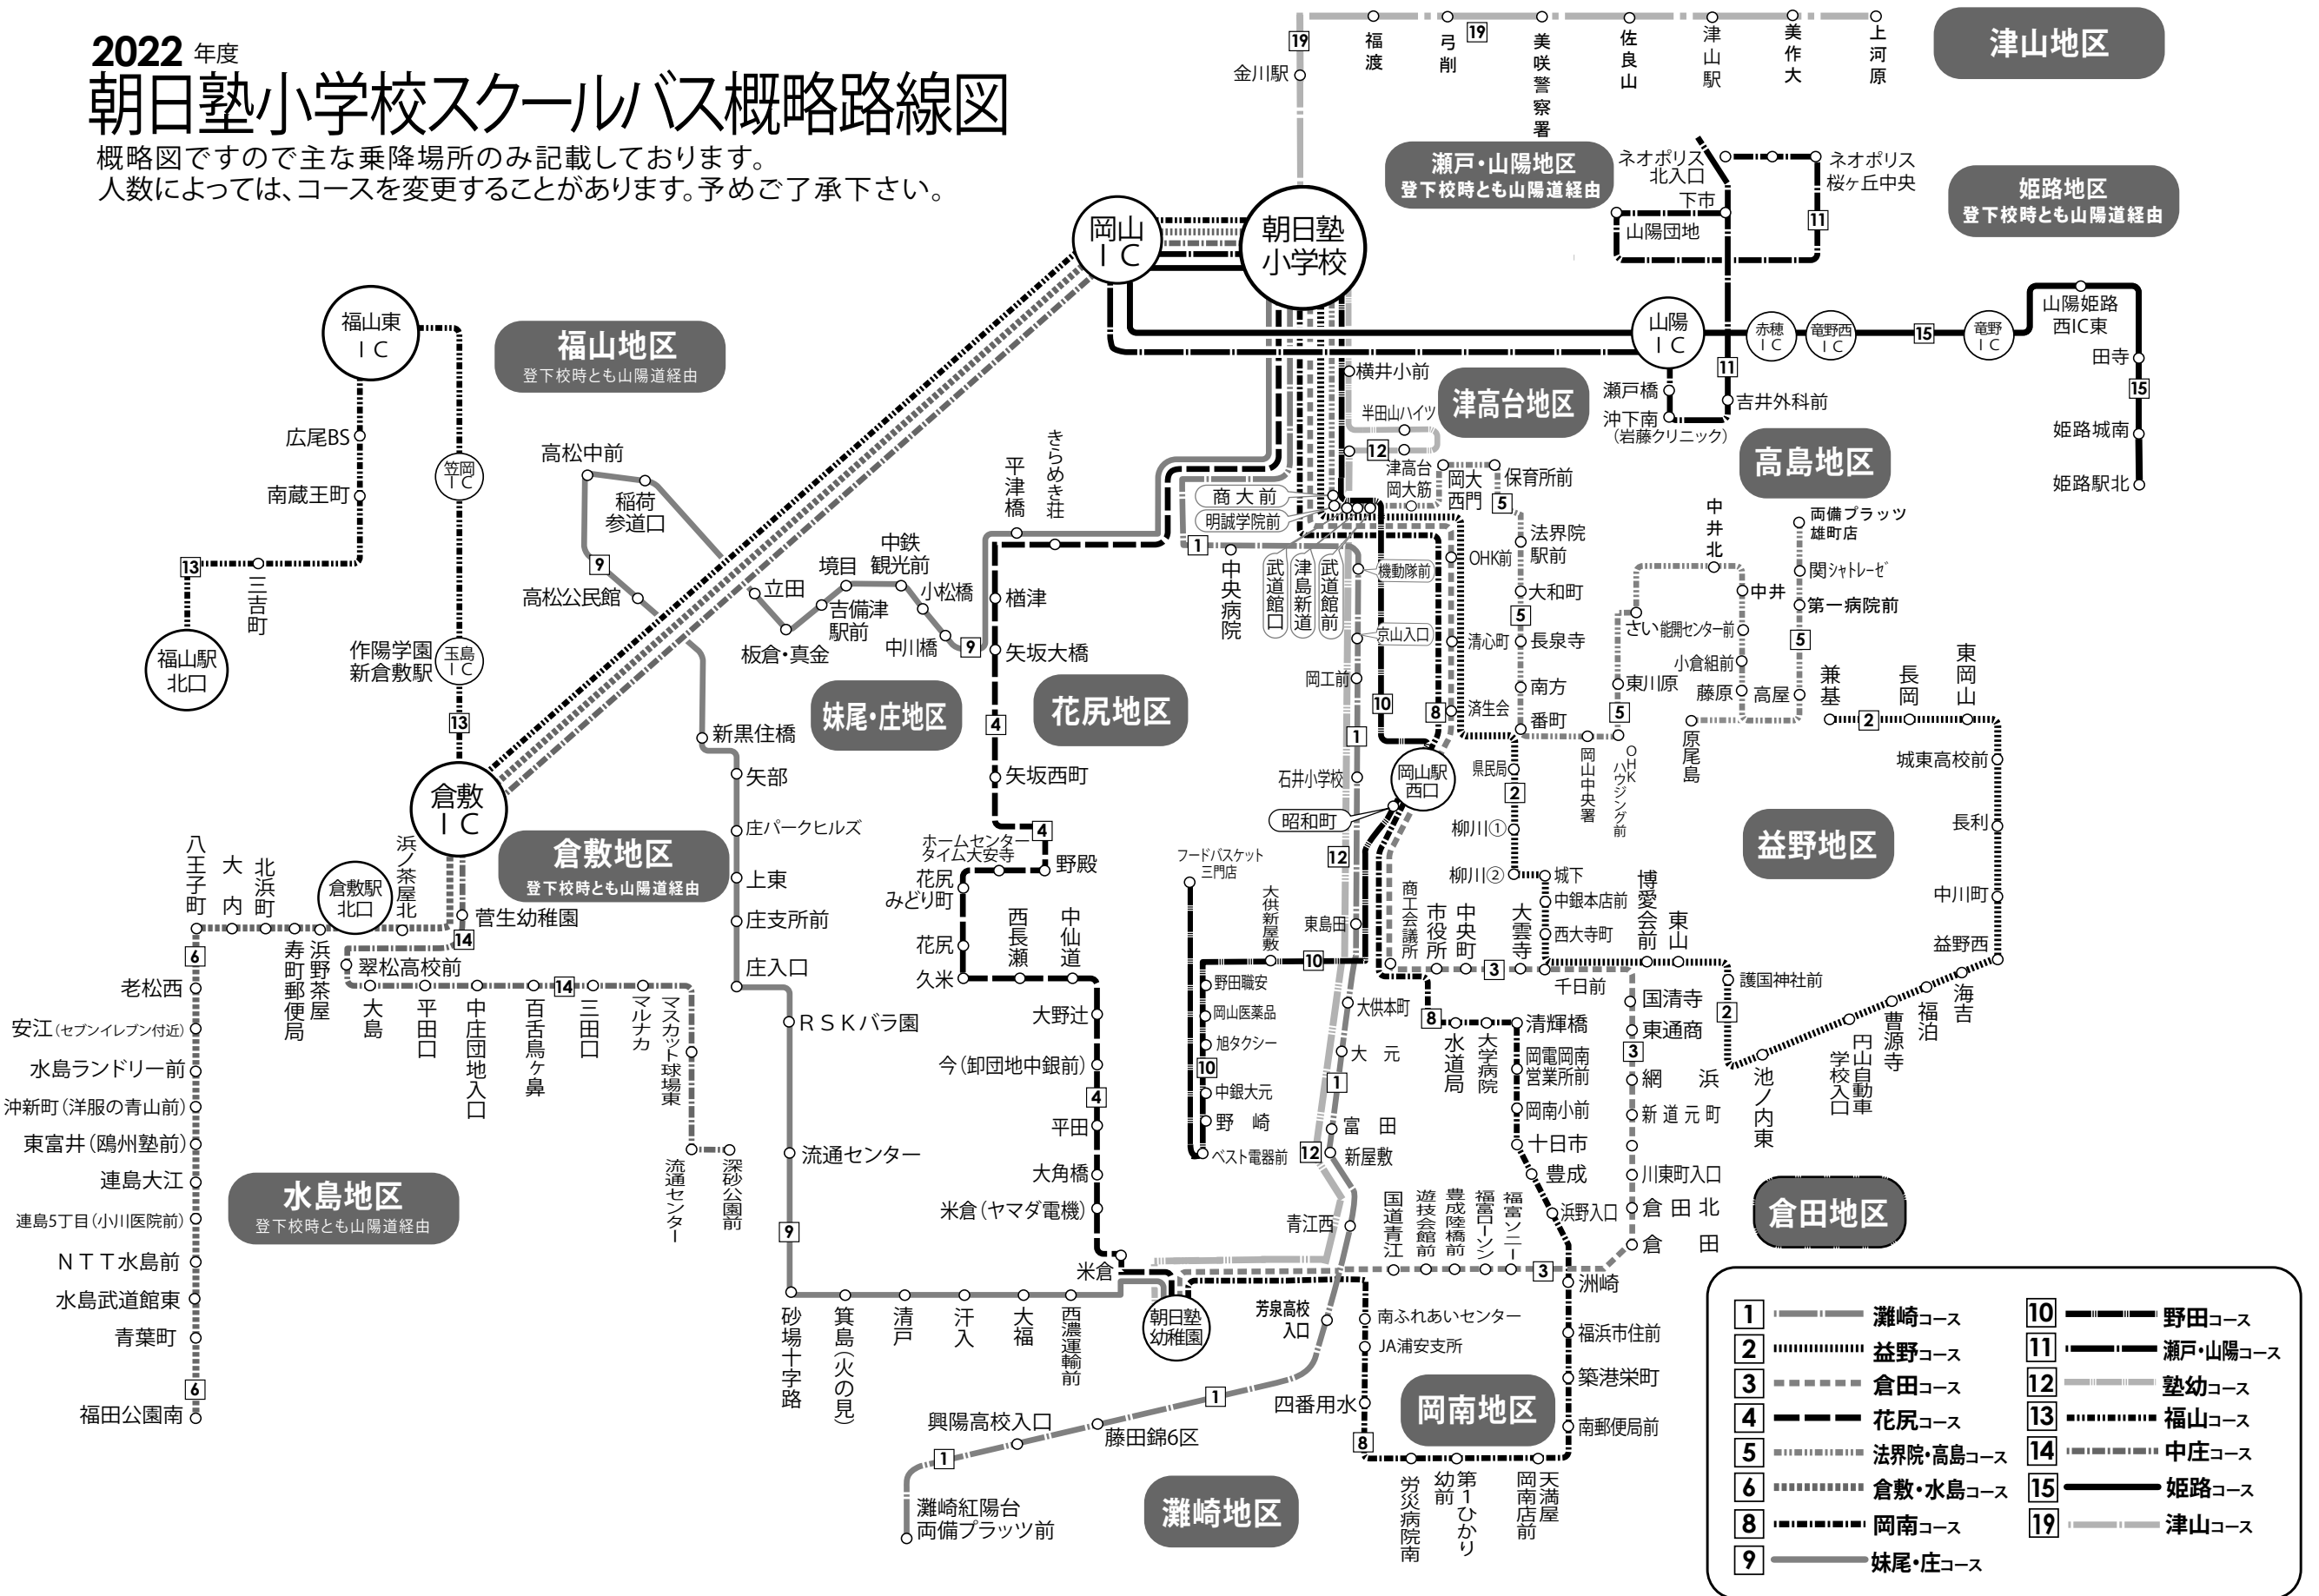

2022年度 朝日塾小学校スクールバス概略路線図

概略図ですので主な乗降場所のみ記載しております。
人数によっては、コースを変更することがあります。予めご了承下さい。

- | | | | |
|---|-----------------|----|-------------|
| 1 | —— 灘崎コース | 10 | —— 野田コース |
| 2 | 益野コース | 11 | —— 瀬戸・山陽コース |
| 3 | 倉田コース | 12 | —— 塾幼コース |
| 4 | —— 花尻コース | 13 | 福山コース |
| 5 | 法界院・高島コース | 14 | 中庄コース |
| 6 | 倉敷・水島コース | 15 | —— 姫路コース |
| 8 | 岡南コース | 19 | 津山コース |
| 9 | —— 妹尾・庄コース | | |