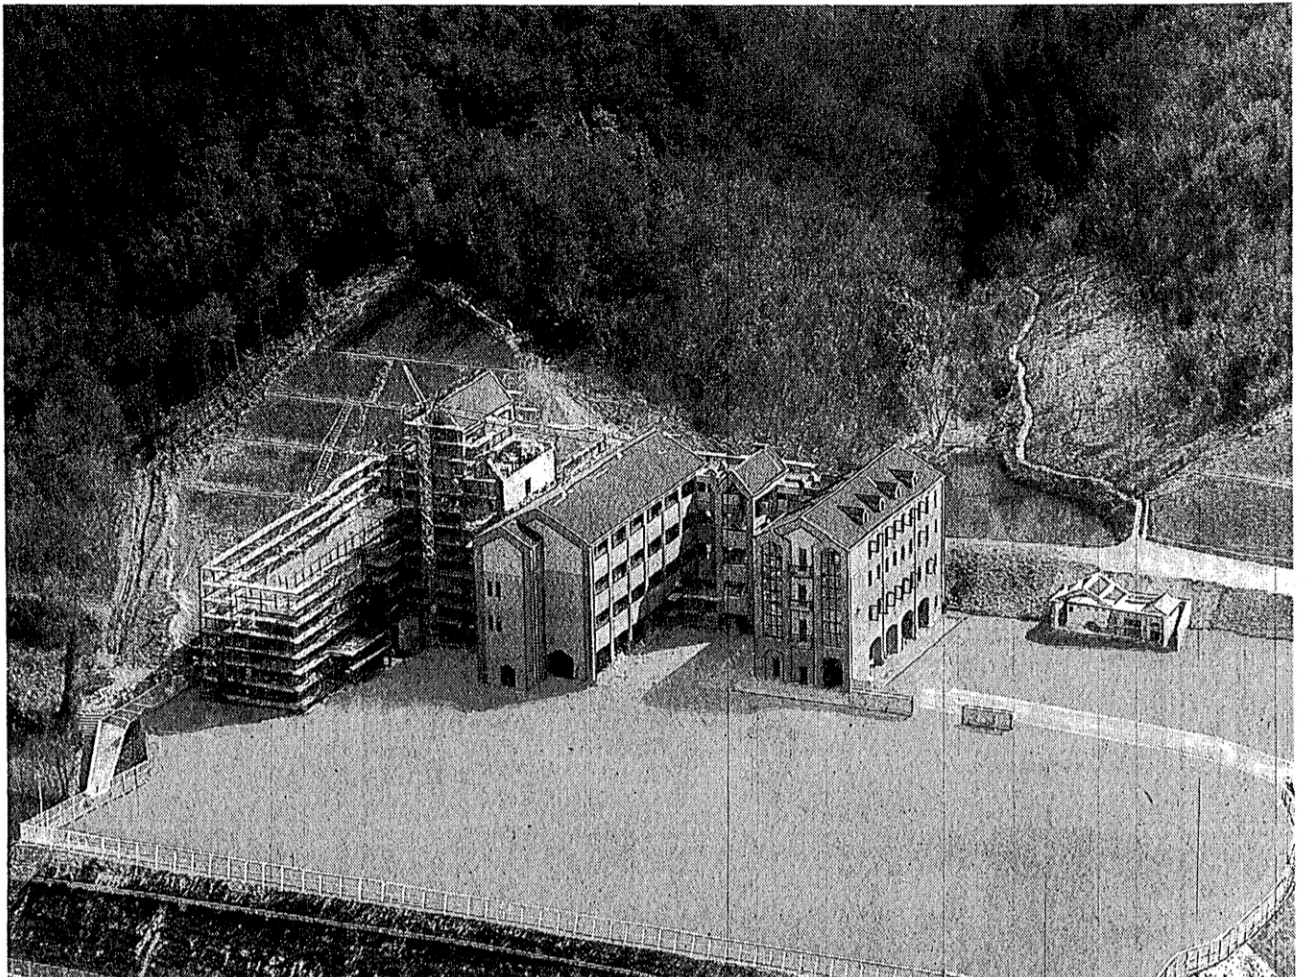

- ### 今後の主な日程
- 4月4・11日 転居・帰国児等入学試験
 - 8・9・10日 通学練習会
 - 14日 開校式・入学式(岡山市市民会館)
 - 15日 通常授業開始
 - 5月 8日 授業・施設一般公開日
 - 7月 22日 授業・施設一般公開日
 - 24日 一学期終業式
 - 11月 2日 開校記念式(校内グリーンホール)

学校の概要

学校名 朝日塾小学校(男女共学の義務教育小学校)
所在地 岡山市吉宗856番地
(国道53号線「吉宗」交差点南東300m)